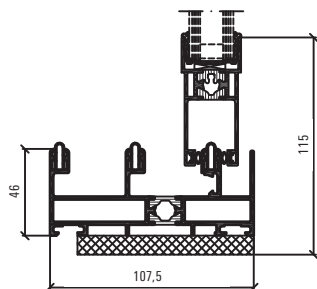

Systemet når ner till U_w -värde 2,0 W/m²K.

Schüco skjutdörr ASS 32 SC

Skjutsystem i aluminium

Exempel på kombinationsmöjligheter

2-spårs skjutparti, skala 1:4

Anslutningsprincip 2-spårs skjutparti, skala 1:4

3-spårs skjutparti, skala 1:4

Anslutningsprincip 3-spårs skjutparti, skala 1:4

Egenskaper

U_w -värde ner till 2,0 W/m²K

Kombineras i upp till sex sektioner

Valfri eloxering eller lackering av partierna

Isolerat system lämpligt för uterum

Mått

Maximal bågbredd	1 700 mm
Maximal båghöjd	2 500 mm
Maximal bågvikt	160 kg
Maximal glastjocklek	24 mm