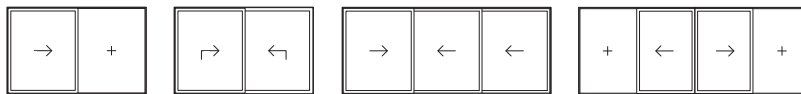

Schüco skjutdörr ASS 32 SC

Skjutsystem i aluminium

Skjutdörrar till uterummet, ASS 32 SC

ASS 32 SC står för Aluminium Sliding System, 32 mm båg djup, Square Cut.

Skjutdörren används med fördel till uterummet och konstrueras beroende på hur lång säsong du önskar. Systemet är välbeprövat med ett brett sortiment av olika tillbehör och beslag. Det har en mycket lång livstid och är underhållsfri sånär som på vanlig putsning.

Systemet når ner till U_w -värde 2,0 W/m²K.

Schüco skjutdörr ASS 32 SC

Skjutsystem i aluminium

Exempel på kombinationsmöjligheter

2-spårs skjutparti, skala 1:4

Anslutningsprincip 2-spårs skjutparti, skala 1:4

3-spårs skjutparti, skala 1:4

Anslutningsprincip 3-spårs skjutparti, skala 1:4

Egenskaper

U_w -värde ner till 2,0 W/m²K

Kombineras i upp till sex sektioner

Valfri eloxering eller lackering av partierna

Isolerat system lämpligt för uterum