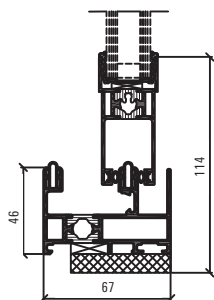

Schüco skjutdörr ASS 32 SC

Skjutsystem i aluminium

Skjutdörrar till uterummet, ASS 32 SC

ASS 32 SC står för Aluminium Sliding System, 32 mm båg djup, Square Cut.

Skjutdörren används med fördel till uterummet och konstrueras beroende på hur lång säsong du önskar. Systemet är välbeprövat med ett brett sortiment av olika tillbehör och beslag. Det har en mycket lång livstid och är underhållsfri sånär som på vanlig putsning.

Systemet når ner till U_w -värde 2,0 W/m²K.

Schüco skjutdörr ASS 32 SC

Skjutsystem i aluminium

Exempel på kombinationsmöjligheter

2-spårs skjutparti, skala 1:4

Anslutningsprincip 2-spårs skjutparti, skala 1:4

3-spårs skjutparti, skala 1:4

Anslutningsprincip 3-spårs skjutparti, skala 1:4

Egenskaper

U_w -värde ner till 2,0 W/m²K

Kombineras i upp till sex sektioner

Valfri eloxering eller lackering av partierna

Isolerat system lämpligt för uterum

Mått

Maximal bågbredd	1 700 mm
Maximal båghöjd	2 500 mm
Maximal bågvikt	160 kg
Maximal glastjocklek	24 mm