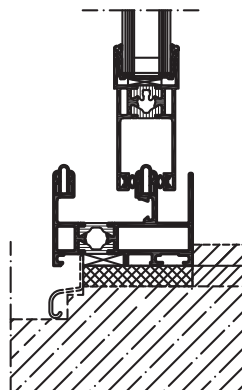

Schüco skjutdörr ASS 32 SC

Skjutsystem i aluminium

Skjutdörrar till uterummet, ASS 32 SC

ASS 32 SC står för Aluminium Sliding System, 32 mm båg djup, Square Cut.

Skjutdörren används med fördel till uterummet och konstrueras beroende på hur lång säsong du önskar. Systemet är välbeprövat med ett brett sortiment av olika tillbehör och beslag. Det har en mycket lång livstid och är underhållsfri sånär som på vanlig putsning.

Systemet når ner till U_w -värde 2,0 W/m²K.

Schüco skjutdörr ASS 32 SC

Skjutsystem i aluminium

Exempel på kombinationsmöjligheter

2-spårs skjutparti, skala 1:4

Anslutningsprincip 2-spårs skjutparti, skala 1:4

3-spårs skjutparti, skala 1:4

Anslutningsprincip 3-spårs skjutparti, skala 1:4

Egenskaper

U_w -värde ner till 2,0 W/m²K

Kombineras i upp till sex sektioner

Valfri eloxering eller lackering av partierna

Isolerat system lämpligt för uterum

Mått

Maximal bågbredd	1 700 mm
Maximal båghöjd	2 500 mm
Maximal bågvikt	160 kg
Maximal glastjocklek	24 mm