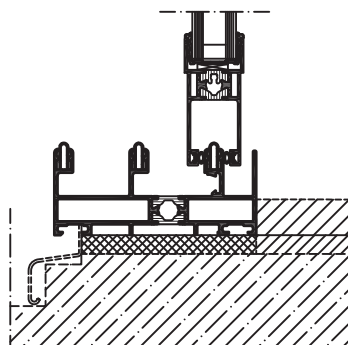

Schüco skjutdörr ASS 32 SC

Skjutsystem i aluminium

Skjutdörrar till uterummet, ASS 32 SC

ASS 32 SC står för Aluminium Sliding System, 32 mm båg djup, Square Cut.

Skjutdörren används med fördel till uterummet och konstrueras beroende på hur lång säsong du önskar. Systemet är välbeprövat med ett brett sortiment av olika tillbehör och beslag. Det har en mycket lång livstid och är underhållsfri sånär som på vanlig putsning.

Systemet når ner till U_w -värde 2,0 W/m²K.

Schüco skjutdörr ASS 32 SC

Skjutsystem i aluminium

Exempel på kombinationsmöjligheter

2-spårs skjutparti, skala 1:4

Anslutningsprincip 2-spårs skjutparti, skala 1:4

3-spårs skjutparti, skala 1:4

Anslutningsprincip 3-spårs skjutparti, skala 1:4

Egenskaper

U_w -värde ner till 2,0 W/m²K

Kombineras i upp till sex sektioner

Valfri eloxering eller lackering av partierna

Isolerat system lämpligt för uterum

Mått

Maximal bågbredd	1 700 mm
Maximal båghöjd	2 500 mm
Maximal bågvikt	160 kg
Maximal glastjocklek	24 mm