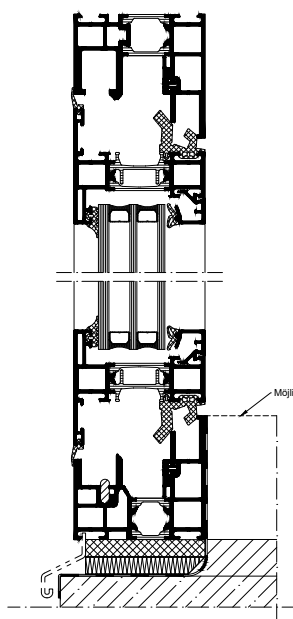

Schüco vikdörr AS FD 75

Viksystem i aluminium

Exempel på kombinationsmöjligheter

Anslutningsprincip, viksystem