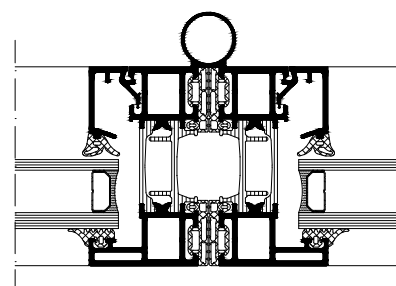

### Exempel på kombinationsmöjligheter

Anslutningsprincip, viksystem

Detalj med nedsänkt tröskel

Mittmöte vikparti

### Egenskaper

$U_w$ -värde ner till 1,1 W/m<sup>2</sup>K (med högprestanda 3-glas)

Kombineras i upp till sex sektioner med möjlighet till fler vid specialkonstruktion

Valfri öppningsriktning, inåt eller utåt, höger eller vänster