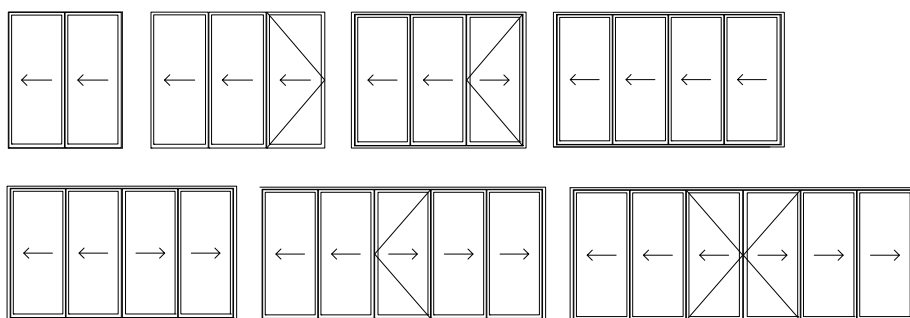

Schüco vikdörr AS FD 75

Viksystem i aluminium

Exempel på kombinationsmöjligheter

Anslutningsprincip, viksystem