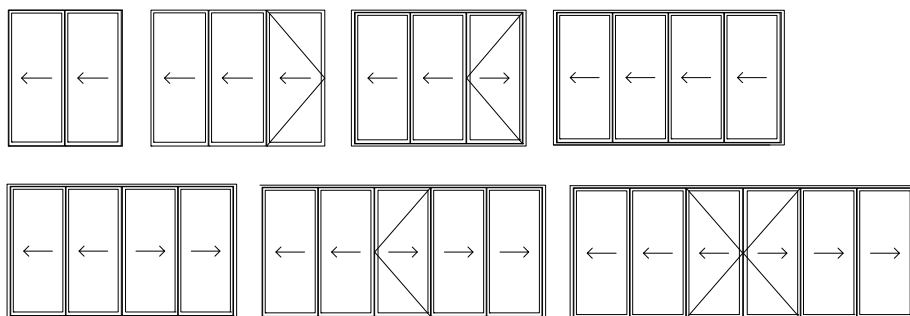

Schüco vikedörr AS FD 90.HI

Viksystem i aluminium

Högisolerade vikedörrar, AS FD 90.HI

AS FD 90.HI står för Aluminium Sliding Folding Door, 90 mm båg djup, högisolerad.

Den högisolerade vikedörren passar dig som vill integrera naturen i ditt boende. Tack vare den goda isoleringen och det enkla handhavandet kan du öppna hela väggen och njuta av såväl sommar som vinter. Beroende på val av öppningstyp kan du i många fall använda en av bågarna som gångdörr för att inte behöva öppna upp hela glaspartiet varje gång du vill in eller ut.

Systemet når ner till 0,83 W/m²K i U_w-värde och kan användas i isolerad yttervägg.

Schüco vikdörr AS FD 90.HI

Viksystem i aluminium

Exempel på kombinationsmöjligheter

Anslutningsprincip viksystem

Detalj med nedsänkt tröskel

Mittmöte vikparti

Egenskaper

U_w -värde ner till 0,83 W/m²K (med högprestanda 3-glas)

Kombineras i upp till sex sektioner med möjlighet till fler vid specialkonstruktion

Valfri öppningsriktning, inåt eller utåt, höger eller vänster