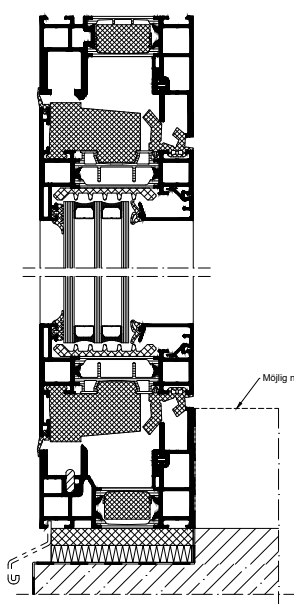

Schüco vikedörr AS FD 90.HI

Viksystem i aluminium

Högisolerade vikedörrar, AS FD 90.HI

AS FD 90.HI står för Aluminium Sliding Folding Door, 90 mm båg djup, högisolerad.

Den högisolerade vikedörren passar dig som vill integrera naturen i ditt boende. Tack vare den goda isoleringen och det enkla handhavandet kan du öppna hela väggen och njuta av såväl sommar som vinter. Beroende på val av öppningstyp kan du i många fall använda en av bågarna som gångdörr för att inte behöva öppna upp hela glaspartiet varje gång du vill in eller ut.

Systemet når ner till 0,83 W/m²K i U_w-värde och kan användas i isolerad yttervägg.

Schüco vikdörr AS FD 90.HI

Viksystem i aluminium

Exempel på kombinationsmöjligheter

Anslutningsprincip viksystem

Detalj med nedsänkt tröskel

Mittmöte vikparti

Egenskaper

U_w -värde ner till 0,83 W/m²K (med högprestanda 3-glas)

Kombineras i upp till sex sektioner med möjlighet till fler vid specialkonstruktion

Valfri öppningsriktning, inåt eller utåt, höger eller vänster