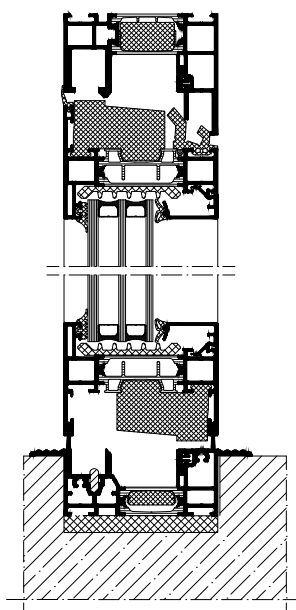

Schüco vikedörr AS FD 90.HI

Viksystem i aluminium

Högisolerade vikedörrar, AS FD 90.HI

AS FD 90.HI står för Aluminium Sliding Folding Door, 90 mm båg djup, högisolerad.

Den högisolerade vikedörren passar dig som vill integrera naturen i ditt boende. Tack vare den goda isoleringen och det enkla handhavandet kan du öppna hela väggen och njuta av såväl sommar som vinter. Beroende på val av öppningstyp kan du i många fall använda en av bågarna som gångdörr för att inte behöva öppna upp hela glaspartiet varje gång du vill in eller ut.

Systemet når ner till 0,83 W/m²K i U_w-värde och kan användas i isolerad yttervägg.

Schüco vikdörr AS FD 90.HI

Viksystem i aluminium

Exempel på kombinationsmöjligheter

Anslutningsprincip viksystem

Detalj med nedsänkt tröskel

Mittmöte vikparti

Egenskaper

U_w -värde ner till 0,83 W/m²K (med högprestanda 3-glas)

Kombineras i upp till sex sektioner med möjlighet till fler vid specialkonstruktion

Valfri öppningsriktning, inåt eller utåt, höger eller vänster