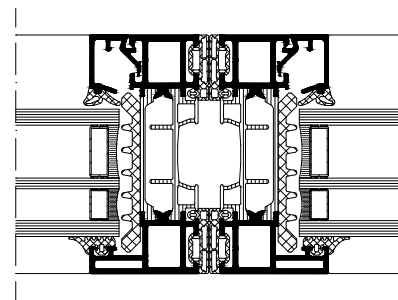

Systemet når ner till 0,83 W/m²K i U_w-värde och kan användas i isolerad yttervägg.

Schüco vikdörr AS FD 90.HI

Viksystem i aluminium

Exempel på kombinationsmöjligheter

Anslutningsprincip viksystem

Detalj med nedsänkt tröskel

Mittmöte vikparti

Egenskaper

U_w -värde ner till 0,83 W/m²K (med högprestanda 3-glas)

Kombineras i upp till sex sektioner med möjlighet till fler vid specialkonstruktion

Valfri öppningsriktning, inåt eller utåt, höger eller vänster